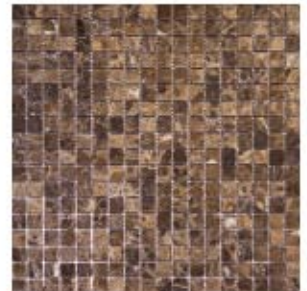

5/8 Tumbled
SMOT-EMP-5/8-T