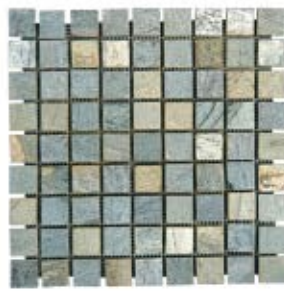

1x1 Tumbled
SMOT-GOLD-1X1-T