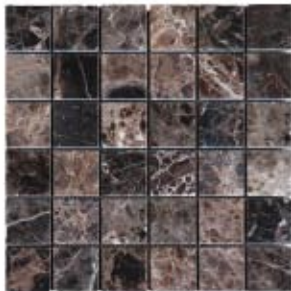

2x2 Polished
SMOT-EMP-2X2-P