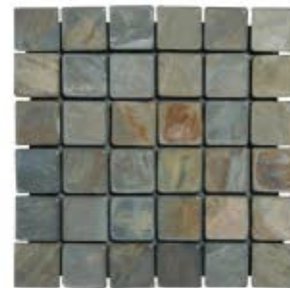

Rustic Gold
SMOT-RGLD-2X2-T

Plus more!

- Arabescato Carrara •
- Autumn • Café Forest •
- Crema Marfil • Durango •
- Emperador Dark •
- Golden White •
- Multi Classic •
- Rain Forest •
- Tuscany Classic •
- Tuscany Gold •
- Tuscany Walnut •