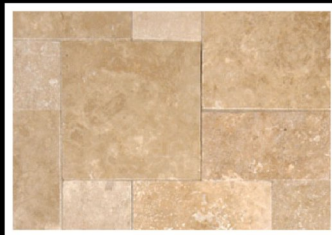

Travertine Tumbled Pavers

Sizes : ● 6x6 ■ 6x12 ◆ 8x8 ▲ 8x16 ☆ 12x12 ◇ 16x16 ■ 16x24 ■ 24x24

▲ Mini Pattern ▶ Versailles Pattern

1.25" Thickness

Aegean Pearl

Marble

Coliseum

Philadelphia Antico

Silver Travertine

Tuscany Beige

Tuscany Chocolate

Tuscany Porcini

Tuscany Riviera

Tuscany Scabas

Tuscany Sienna

Tuscany Walnut